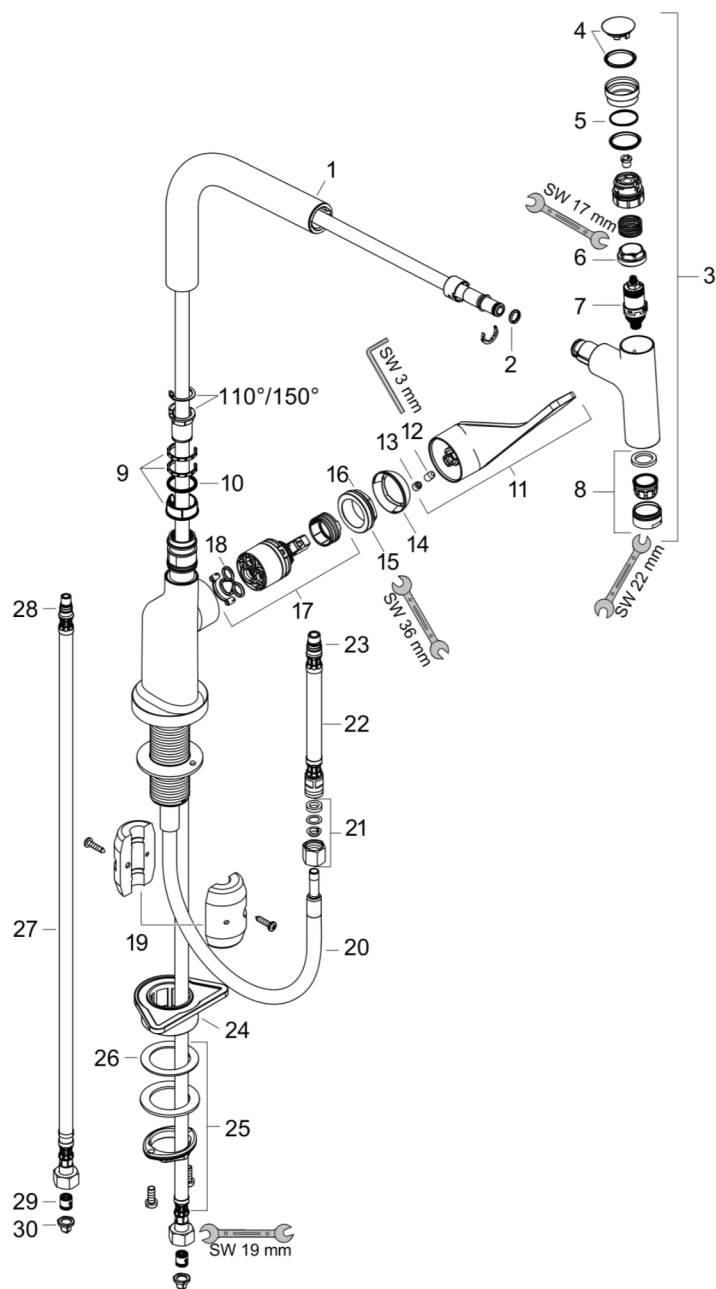

## Maßzeichnung

**AXOR Citterio**  
**Einhebel-Küchenmischer Select 230 mit Ausziehauslauf**  
Oberflächen: **Brushed Black Chrome** Artikelnummer: **39861340**

## Durchflussdiagramm

AXOR Citterio  
 Einhebel-Küchenmischer Select 230 mit Ausziehauslauf  
 Oberflächen: Brushed Black Chrome Artikelnummer: 39861340

## Explosionszeichnung

Baujahr: >07/19

**AXOR Citterio**  
**Einhebel-Küchenmischer Select 230 mit Ausziehauslauf**  
Oberflächen: **Brushed Black Chrome** Artikelnummer: **39861340**

## Ersatzteilliste

Baujahr: >07/19

Pos.		Artikelnummer	PG	VE
1	Auslauf kpl.	92583340	98	1
2	O-Ring 8x2	98112000	98	1
3	Ausziehbrause	92570340	98	1
4	Deckel	92566340	98	1
5	O-Ring 14x1,5	98201000	98	1
6	Mutter	92567000	98	1
7	Absperreinheit (AVP)	98463000	98	1
8	Luftsprudler M24x1 (15 l/min)	13913000	98	1
9	Gleitring-Set	98365000	98	1
10	O-Ring 21x2,5	98211000	98	1
11	Griff	39891340	98	1
12	Madenschraube M6x10 DIN 916	96029000	98	1
13	Griffstopfen	96338000	98	1
14	Kappe	98603340	98	1
15	Mutter	96461000	98	1
16	O-Ring 32x2	98193000	98	1
17	Kartusche kpl.	92730000	98	1
18	Dichtung	95008000	98	1
19	Gewicht	92500000	98	1
20	Schlauch 1,50 m	92569000	98	1
21	Quetschverschraubung	96099000	98	1
22	Anschlussschlauch 600 mm M10x1	92568000	98	1
23	O-Ring 8x1,75	97827000	98	1
24	Befestigungsteil	97523000	98	1
25	Schaftbefestigung kpl. (Ø 34)	95049000	98	1
26	Gleitring	97548000	98	1
27	Anschlussschlauch 900 mm M8x0,75 G3/8	95372000	98	1
28	O-Ring 7x1,5	98422000	98	1
29	Rückflußverhinderer DW 10	96456000	98	1
30	Siebichtung	95291000	98	1