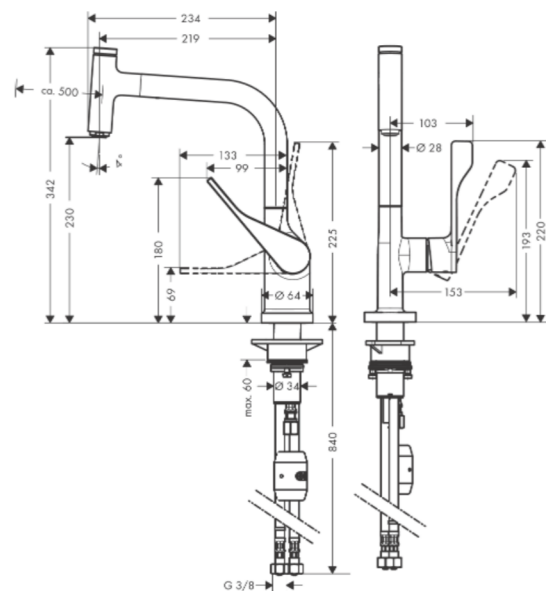

## Merkmale

- ComfortZone 230
- Schwenkbereich einstellbar in 2 Stufen auf 110° oder 150°
- Normalstrahl
- Select-Knopf zum komfortablen An- und Abstellen des Wasserstrahls
- MagFit magnetische Brausehalterung
- maximale Durchflussmenge bei 3 bar: 9 l/min
- Keramikmischsystem
- Temperaturbegrenzung einstellbar
- Rückflussverhinderer integriert
- für Durchlauferhitzer geeignet
- DVGW NW-6506BT0603
- P-IX 28881/IA

## Produktabbildung

## Maßzeichnung

**AXOR Citterio**  
**Einhebel-Küchenmischer Select 230 mit Ausziehauslauf**  
Oberflächen: **Brushed Black Chrome** Artikelnummer: **39861340**

## Ersatzteilliste

Baujahr: >07/19

Pos.		Artikelnummer	PG	VE
1	Auslauf kpl.	92583340	98	1
2	O-Ring 8x2	98112000	98	1
3	Ausziehbrause	92570340	98	1
4	Deckel	92566340	98	1
5	O-Ring 14x1,5	98201000	98	1
6	Mutter	92567000	98	1
7	Absperreinheit (AVP)	98463000	98	1
8	Luftsprudler M24x1 (15 l/min)	13913000	98	1
9	Gleitring-Set	98365000	98	1
10	O-Ring 21x2,5	98211000	98	1
11	Griff	39891340	98	1
12	Madenschraube M6x10 DIN 916	96029000	98	1
13	Griffstopfen	96338000	98	1
14	Kappe	98603340	98	1
15	Mutter	96461000	98	1
16	O-Ring 32x2	98193000	98	1
17	Kartusche kpl.	92730000	98	1
18	Dichtung	95008000	98	1
19	Gewicht	92500000	98	1
20	Schlauch 1,50 m	92569000	98	1
21	Quetschverschraubung	96099000	98	1
22	Anschlussschlauch 600 mm M10x1	92568000	98	1
23	O-Ring 8x1,75	97827000	98	1
24	Befestigungsteil	97523000	98	1
25	Schaftbefestigung kpl. (Ø 34)	95049000	98	1
26	Gleitring	97548000	98	1
27	Anschlussschlauch 900 mm M8x0,75 G3/8	95372000	98	1
28	O-Ring 7x1,5	98422000	98	1
29	Rückflußverhinderer DW 10	96456000	98	1
30	Siebichtung	95291000	98	1